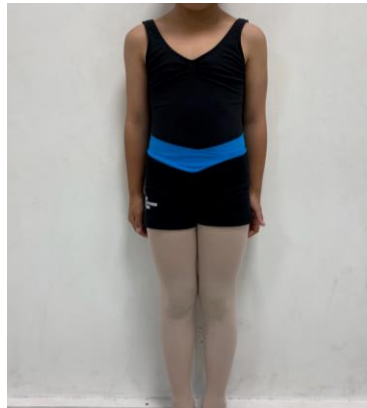

GIRLS

MUSICAL THEATRE

(Uniform Requirements)

Uniform:

<i>Item</i>	<i>Purchased</i>
<i>TPS Blue/Black Singlet</i>	<i>TPS Reception</i>
<i><u>OR</u> Black Leotard (Odetta/Obelia Style)</i>	<i>Bloch Parramatta</i>
<i>TPS Shorts</i>	<i>TPS Reception</i>
<i><u>OR</u> Black Bike Shorts/Leggings</i>	<i>Bloch Parramatta/Centre Stage Dancewear Seven Hills</i>